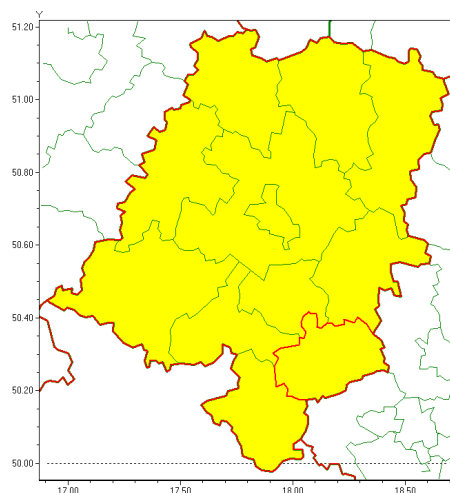

### Zasięg ostrzeżenia w województwie

Burze z gradem

### Ostrzeżenie meteorologiczne Nr 61

<b>Nazwa biura</b>	IMGW-PIB Biuro Prognoz Meteorologicznych we Wrocławiu
<b>Zjawisko/stopień zagrożenia</b>	Burze z gradem/ 1
<b>Obszar</b>	województwo opolskie <b>powiat k dzierży sko-kozielski</b>
<b>Ważność</b>	od godz. 11:00 dnia 18.08.2020 do godz. 21:30 dnia 18.08.2020
<b>Przebieg</b>	Prognozuje się wystąpienie burz z opadami deszczu miejscami od 20 mm do 30 mm, lokalnie do 40 mm oraz porywami wiatru do 80 km/h. Miejscami grad.
<b>Prawdopodobieństwo wystąpienia zjawiska(%)</b>	85%
<b>Uwagi</b>	Brak.
<b>Dyrektor synoptyk IMGW-PIB</b>	Michał Mercik
<b>Godzina i data wydania</b>	godz. 07:06 dnia 18.08.2020
<b>SMS</b>	IMGW-PIB OSTRZEŻENIE: BURZE Z GRADEM/1 opolskie/k dzierży sko-kozielski od 11:00/18.08 do 21:30/18.08.2020 deszcz 40 mm, porywy 80 km/h, grad.