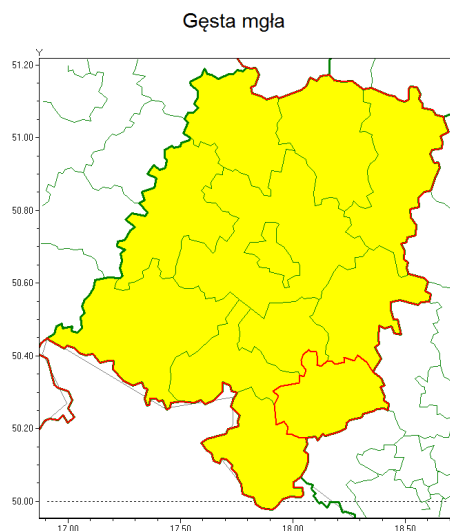

www: www.imgw.pl

Zasięg ostrzeżenia w województwie

Ostrzeżenie meteorologiczne Nr 78

Nazwa biura	IMGW-PIB Biuro Prognoz Meteorologicznych we Wrocławiu
Zjawisko/stopień zagrożenia	Gęsta mgła/ 1
Obszar	województwo opolskie powiat kędzierzsko-kozielski
Ważność	od godz. 22:00 dnia 10.11.2020 do godz. 09:00 dnia 11.11.2020
Przebieg	Prognozuje się gęste mgły w zasięgu których widzialność wynosi lokalnie od 100 m do 200 m.
Prawdopodobieństwo wystąpienia zjawiska(%)	70%
Uwagi	Brak.
Dyrektor synoptyk IMGW-PIB	Edyta Socha
Godzina i data wydania	godz. 13:52 dnia 10.11.2020
SMS	IMGW-PIB OSTRZEGA: MGLA/1 opolskie/kędzierzsko-kozielski od 22:00/10.11 do 09:00/11.11.2020 widzialność 100 m.