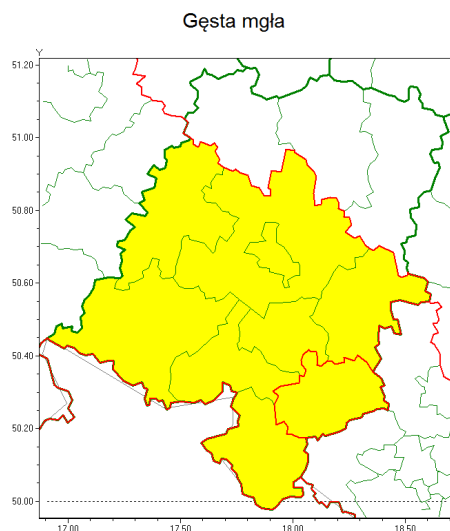

www: www.imgw.pl

Zasięg ostrzeżenia w województwie

Ostrzeżenie meteorologiczne Nr 77

Nazwa biura	IMGW-PIB Biuro Prognoz Meteorologicznych we Wrocławiu
Zjawisko/stopień zagrożenia	Gęsta mgła/ 1
Obszar	województwo opolskie powiat kędziersko-kozielski
Ważność	od godz. 19:00 dnia 09.11.2020 do godz. 08:00 dnia 10.11.2020
Przebieg	Prognozuje się gęste mgły w zasięgu których widzialność będzie ograniczona do 100 m.
Prawdopodobieństwo wystąpienia zjawiska(%)	80%
Uwagi	Brak.
Dyrektor synoptyk IMGW-PIB	Piotr Ojrzyski
Godzina i data wydania	godz. 13:12 dnia 09.11.2020
SMS	IMGW-PIB OSTRZEŻENIE: MGŁA/1 opolskie/kędziersko-kozielski od 19:00/09.11 do 08:00/10.11.2020 widzialność 100 m.