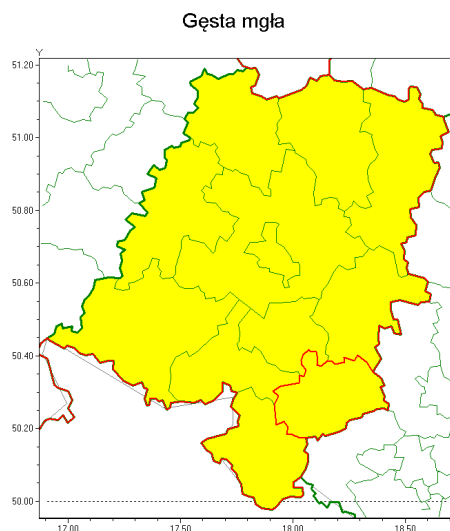

### Zasięg ostrzeżenia w województwie

### Ostrzeżenie meteorologiczne Nr 24

<b>Nazwa biura</b>	IMGW-PIB Centralne Biuro Prognoz Meteorologicznych - Wydział we Wrocławiu
<b>Zjawisko/stopień zagrożenia</b>	Gęsta mgła/ 1
<b>Obszar</b>	województwo opolskie <b>powiat k dzierzy sko-kozielski</b>
<b>Ważność</b>	od godz. 23:00 dnia 02.03.2021 do godz. 09:00 dnia 03.03.2021
<b>Przebieg</b>	Prognozuje się gęste mgły, lokalnie osadzący się szadź, w zasięgu których widzialność może wynosić miejscami od 50 m do 200 m.
<b>Prawdopodobieństwo wystąpienia zjawiska(%)</b>	80%
<b>Uwagi</b>	Brak.
<b>Dyrektor synoptyk IMGW-PIB</b>	Michał Mercik
<b>Godzina i data wydania</b>	godz. 12:16 dnia 02.03.2021
<b>SMS</b>	IMGW-PIB OSTRZEGA: MGŁA/1 opolskie/k dzierzy sko-kozielski od 23:00/02.03 do 09:00/03.03.2021 widzialność 50 m.