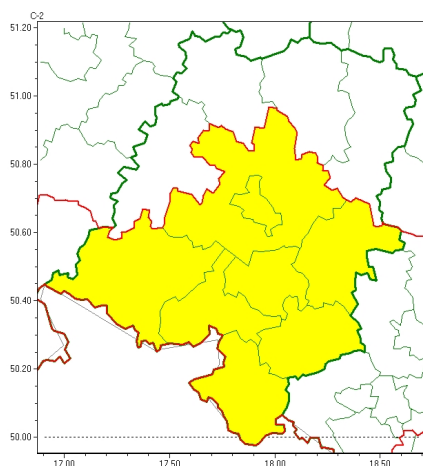

### Zasięg ostrzeżeń w województwie

Intensywne opady śniegu  
2022-12-15 12:04

**WOJEWÓDZTWO OPOLSKIE**  
**OSTRZEŻENIA METEOROLOGICZNE ZBIORCZO NR 149**  
**WYKAZ OBLICZAJĄCY CYCHOSTRZEŻENIA**  
**o godz. 12:04 dnia 15.12.2022**

Zjawisko/Stopień zagrożenia	Intensywne opady śniegu/1
Obszar (w nawiasie numer ostrzeżenia dla powiatu)	powiaty: głubczycki(82), kłodzki(79), krapkowicki(76), nyski(83), Opole(74), opolski(75), prudnicki(81), strzelecki(78)
Ważność	od godz. 03:00 dnia 16.12.2022 do godz. 15:00 dnia 16.12.2022
Prawdopodobieństwo	85%
Przebieg	Prognozowane są opady śniegu powodujące przyrost pokrywy śnieżnej o 10 cm do 15 cm.
SMS	IMGW-PIB OSTRZEŻENIA: NIEG/1 opolskie (8 powiatów) od 03:00/16.12 do 15:00/16.12.2022 przyrost pokrywy 15 cm. Dotyczy powiatów: głubczycki, kłodzki, krapkowicki, nyski, Opole, opolski, prudnicki i strzelecki.
RSO	Woj. opolskie (8 powiatów), IMGW-PIB wydał ostrzeżenie pierwszego stopnia o intensywnych opadach śniegu
Uwagi	Brak.