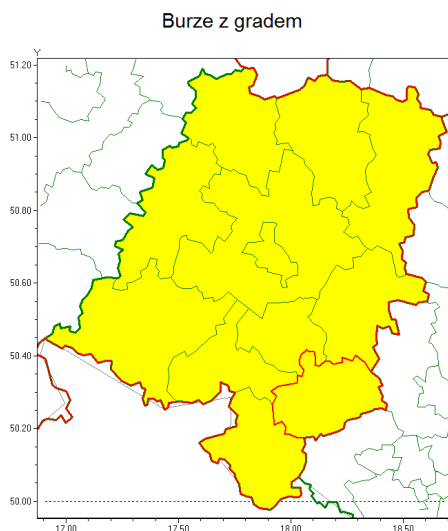

### Zasięg ostrzeżenia w województwie

### Ostrzeżenie meteorologiczne Nr 63

<b>Nazwa biura</b>	IMGW-PIB Centralne Biuro Prognoz Meteorologicznych - Wydział we Wrocławiu
<b>Zjawisko/stopień zagrożenia</b>	Burze z gradem/ 1
<b>Obszar</b>	województwo opolskie <b>powiat k dzierzy sko-kozielski</b>
<b>Ważność</b>	od godz. 11:00 dnia 15.07.2021 do godz. 20:00 dnia 15.07.2021
<b>Przebieg</b>	Prognozowane są burze, którym miejscami będą towarzyszyć opady deszczu od 20 mm do 30 mm, lokalnie do 40 mm oraz porywy wiatru do 80 km/h. Miejscami grad.
<b>Prawdopodobieństwo wystąpienia zjawiska(%)</b>	85%
<b>Uwagi</b>	Ze względu na dynamiczne warunki meteorologiczne, ostrzeżenie może być aktualizowane.
<b>Dyrektor synoptyk IMGW-PIB</b>	Krzysztof Salanyk
<b>Godzina i data wydania</b>	godz. 06:22 dnia 15.07.2021
<b>SMS</b>	IMGW-PIB OSTRZEGA: BURZE Z GRADEM/1 opolskie/k dzierzy sko-kozielski od 11:00/15.07 do 20:00/15.07.2021 deszcz 20-30, lokalnie 40 mm, grad, porywy 80 km/h.