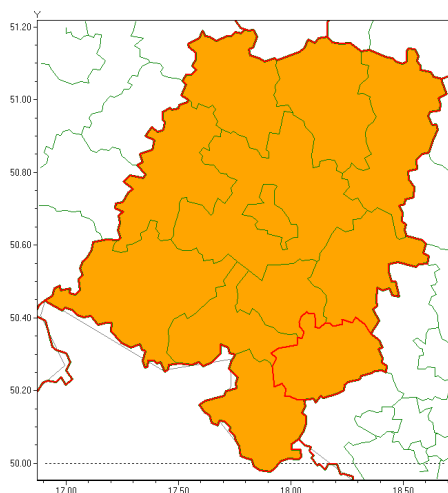

### Zasięg ostrzeżenia w województwie

Burze z gradem

### Ostrzeżenie meteorologiczne Nr 62

<b>Nazwa biura</b>	IMGW-PIB Centralne Biuro Prognoz Meteorologicznych - Wydział we Wrocławiu
<b>Zjawisko/stopień zagrożenia</b>	Burze z gradem/ 2
<b>Obszar</b>	województwo opolskie <b>powiat k dzierzysko-kozielski</b>
<b>Ważność</b>	od godz. 08:30 dnia 14.07.2021 do godz. 01:00 dnia 15.07.2021
<b>Przebieg</b>	Prognozowane są burze, którym miejscami będą towarzyszyć opady deszczu o natężeniu umiarkowanym i silnym, od 30 mm do 50 mm, lokalnie około 60 mm. Burzom będą towarzyszyć porywy wiatru do 100 km/h. Miejscami grad.
<b>Prawdopodobieństwo wystąpienia zjawiska(%)</b>	80%
<b>Uwagi</b>	W miarę rozwoju sytuacji ostrzeżenie będzie aktualizowane.
<b>Dyrektor synoptyk IMGW-PIB</b>	Barbara Wrona
<b>Godzina i data wydania</b>	godz. 06:41 dnia 14.07.2021
<b>SMS</b>	IMGW-PIB OSTRZEGA: BURZE Z GRADEM/2 opolskie/k dzierzysko-kozielski od 08:30/14.07 do 01:00/15.07.2021 deszcz 60 mm, grad, porywy 100 km/h.