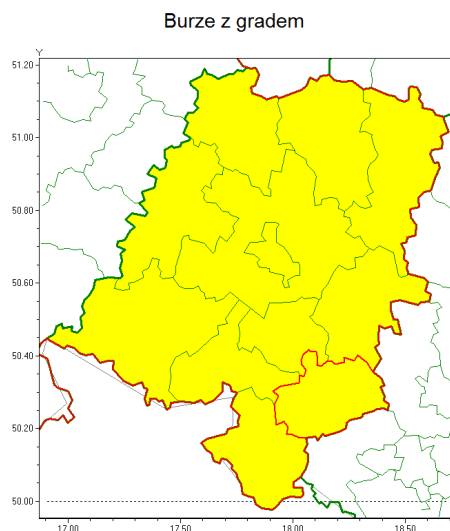

### Zasięg ostrzeżenia w województwie

### Ostrzeżenie meteorologiczne Nr 53

<b>Nazwa biura</b>	IMGW-PIB Centralne Biuro Prognoz Meteorologicznych - Wydział we Wrocławiu
<b>Zjawisko/stopień zagrożenia</b>	Burze z gradem/ 1
<b>Obszar</b>	województwo opolskie <b>powiat k dzierzy sko-kozielski</b>
<b>Ważność</b>	od godz. 02:00 dnia 24.06.2021 do godz. 09:00 dnia 24.06.2021
<b>Przebieg</b>	Prognozowane są burze, którym miejscami będą towarzyszyć opady deszczu od 20 mm do 30 mm oraz porywy wiatru do 70 km/h. Miejscami grad.
<b>Prawdopodobieństwo wystąpienia zjawiska(%)</b>	85%
<b>Uwagi</b>	Brak.
<b>Dyrektor synoptyk IMGW-PIB</b>	Krzysztof Salanyk
<b>Godzina i data wydania</b>	godz. 12:22 dnia 23.06.2021
<b>SMS</b>	IMGW-PIB OSTRZEŻENIE: BURZE Z GRADEM/1 opolskie/k dzierzy sko-kozielski od 02:00/24.06 do 09:00/24.06.2021 deszcz 30 mm, grad, porywy 70 km/h.